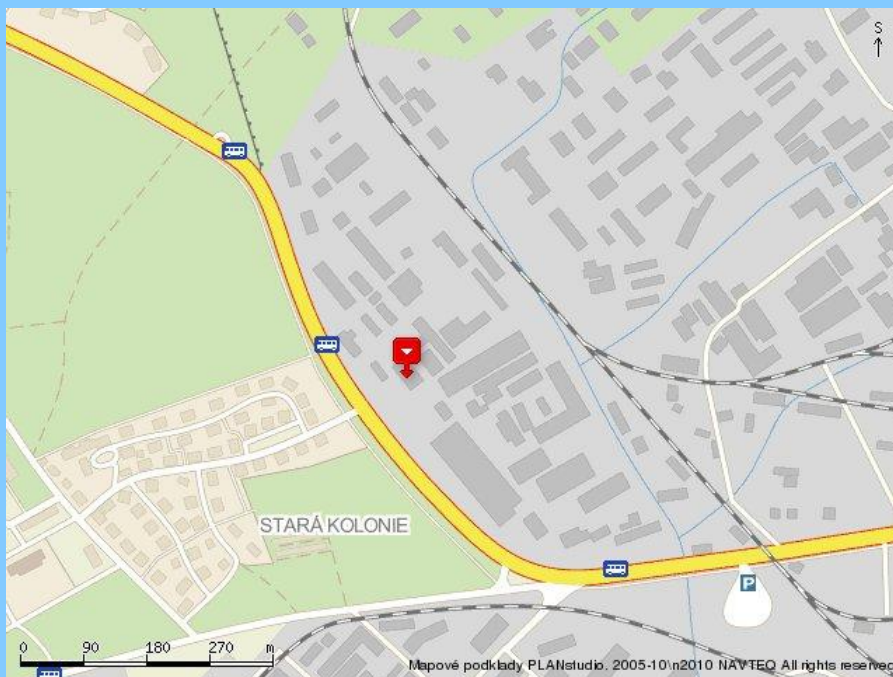

Nová adresa provozovny

od 12.7.2010 jsme se přemístili na novou adresu:

Semtín, budova U37, vrátnice UMA.

Nové větší prostory nám umožní poskytnout kvalitní servis a dodávky zboží.