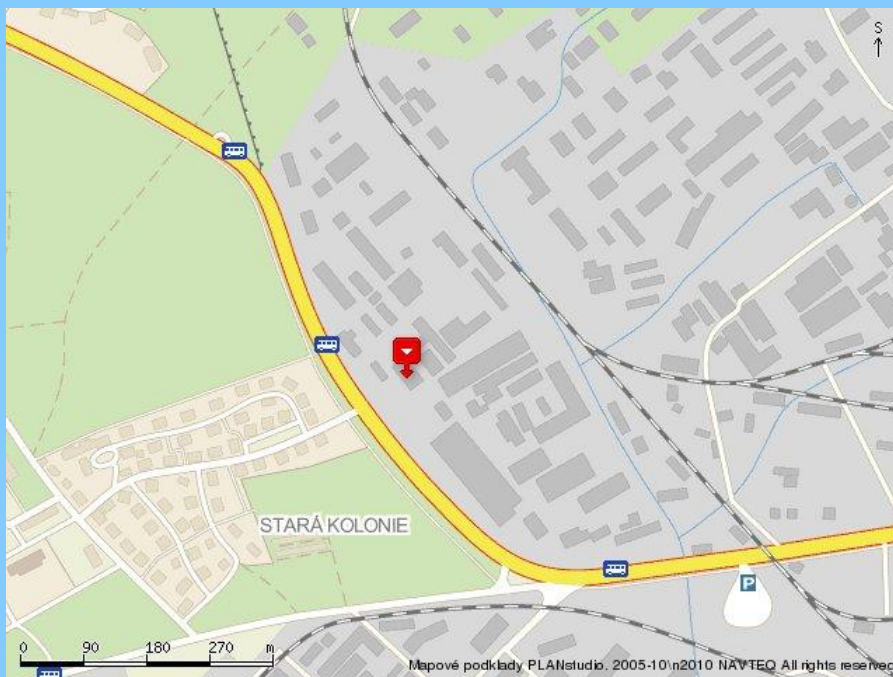

## Nová adresa provozovny

od 12.7.2010 jsme se přemístili na novou adresu:

**Semtín, budova U37, vrátnice UMA.**

**Nové větší prostory nám umožní poskytnout kvalitní servis a dodávky zboží.**